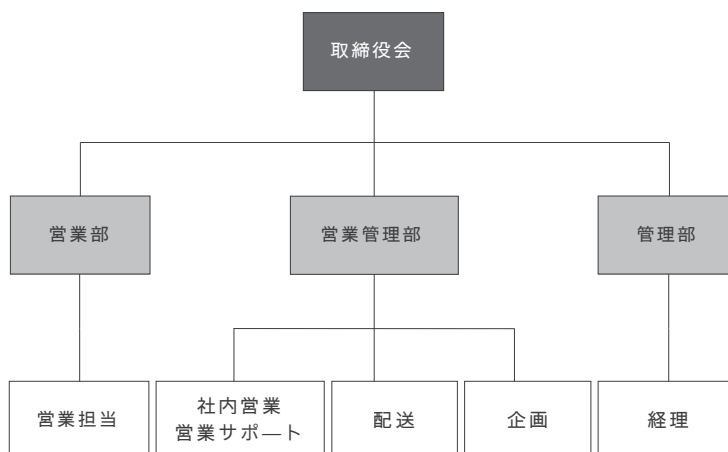

COMPANY

会社情報

家庭の照明器具からオフィス、特殊照明まで含めて企画設計から取付工事、アフターケア・メンテナンスに至るまで...

あらゆる照明器具や「あかり」に関するご相談、お問い合わせにお応えしています。

商号	株式会社 北海道佐々木商会
所在地	〒003-0027 北海道札幌市白石区本通18丁目北3-60 稲津ビル
設立	昭和25年（1950年）11月25日
役員	代表取締役社長 葛西 真一 常務取締役 山本 純司 取締役営業部長 千葉 久幸 相談役 津川 雅良 顧問 広瀬 裕
資本金	1000万円
従業員	16名
登録	H.SASAKI
TEL	011-867-7770
FAX	011-867-7811
Email	info@hokkaido-sasaki.co.jp

組織図