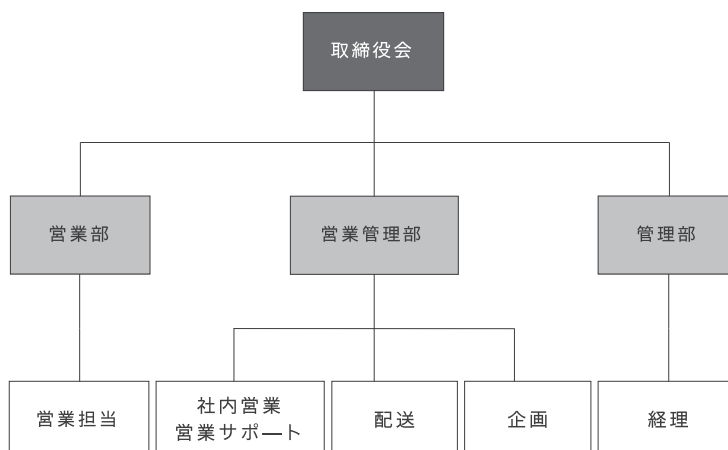

COMPANY

会社情報

家庭の照明器具からオフィス、特殊照明まで含めて企画設計から取付工事、アフターケア・メンテナンスに至るまで...

あらゆる照明器具や「あかり」に関するご相談、お問い合わせにお応えしています。

商号	株式会社 北海道佐々木商会
所在地	〒003-0027 北海道札幌市白石区本通18丁目北3-60 稲津ビル
設立	昭和25年（1950年）11月25日
役員	代表取締役会長 津川 雅良 取締役社長 葛西 真一 常務取締役 広瀬 裕 取締役営業部長 山本 純司 監査役 津川 孝子 相談役 岸 義信
資本金	1000万円
従業員	16名
登録	H.SASAKI
TEL	011-867-7770
FAX	011-867-7811
Email	info@hokkaido-sasaki.co.jp

組織図