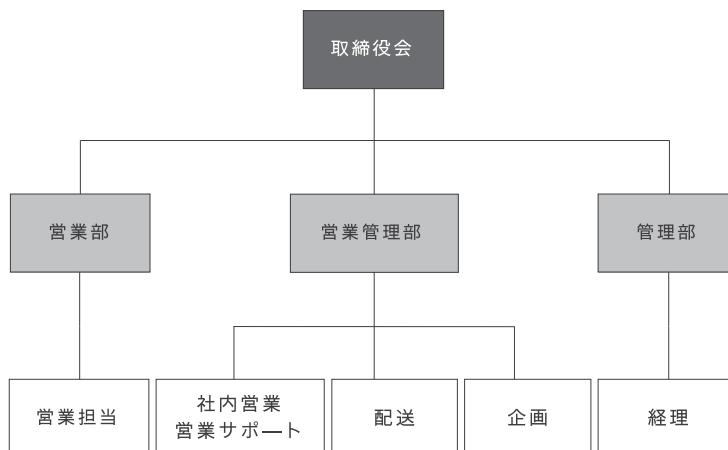

COMPANY

会社情報

家庭の照明器具からオフィス、特殊照明まで含めて企画設計から取付工事、アフターケア・メンテナンスに至るまで...

あらゆる照明器具や「あかり」に関するご相談、お問い合わせにお応えしています。

商号	株式会社 北海道佐々木商会
所在地	〒003-0027 北海道札幌市白石区本通18丁目北3-60 稲津ビル
設立	昭和25年（1950年）11月25日
役員	代表取締役会長 津川 雅良 取締役社長 岸 義信 常務取締役 廣瀬 裕 常務取締役 葛西 真一 監査役 津川 孝子
資本金	1000万円
従業員	16名
登録	H.SASAKI
TEL	011-867-7770
FAX	011-867-7811
Email	info@hokkaido-sasaki.co.jp

組織図