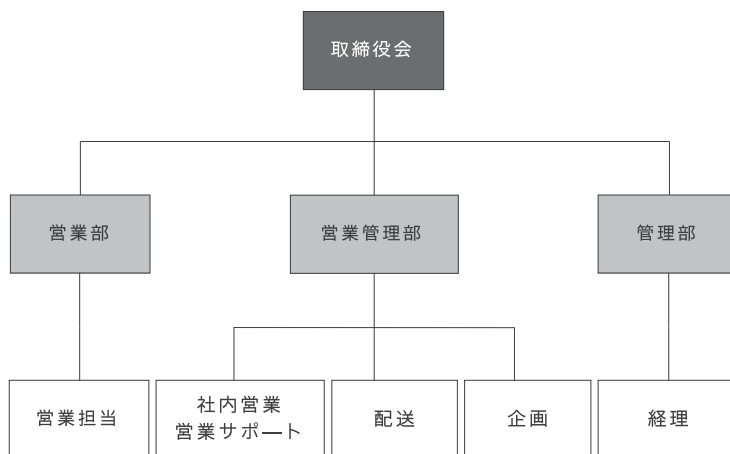

## COMPANY

会社情報

家庭の照明器具からオフィス、特殊照明まで含めて企画設計から取付工事、アフターケア・メンテナンスに至るまで...

あらゆる照明器具や「あかり」に関するご相談、お問い合わせにお応えしています。

商号	株式会社 北海道佐々木商会
所在地	〒003-0027 北海道札幌市白石区本通18丁目北3-60 稲津ビル
設立	昭和25年（1950年）11月25日
役員	代表取締役会長 津川 雅良 取締役社長 岸 義信 常務取締役 廣瀬 裕 監査役 津川 孝子
資本金	1000万円
従業員	18名
登録	H.SASAKI
TEL	011-867-7770
FAX	011-867-7811
Email	info@hokkaido-sasaki.co.jp

## 組織図